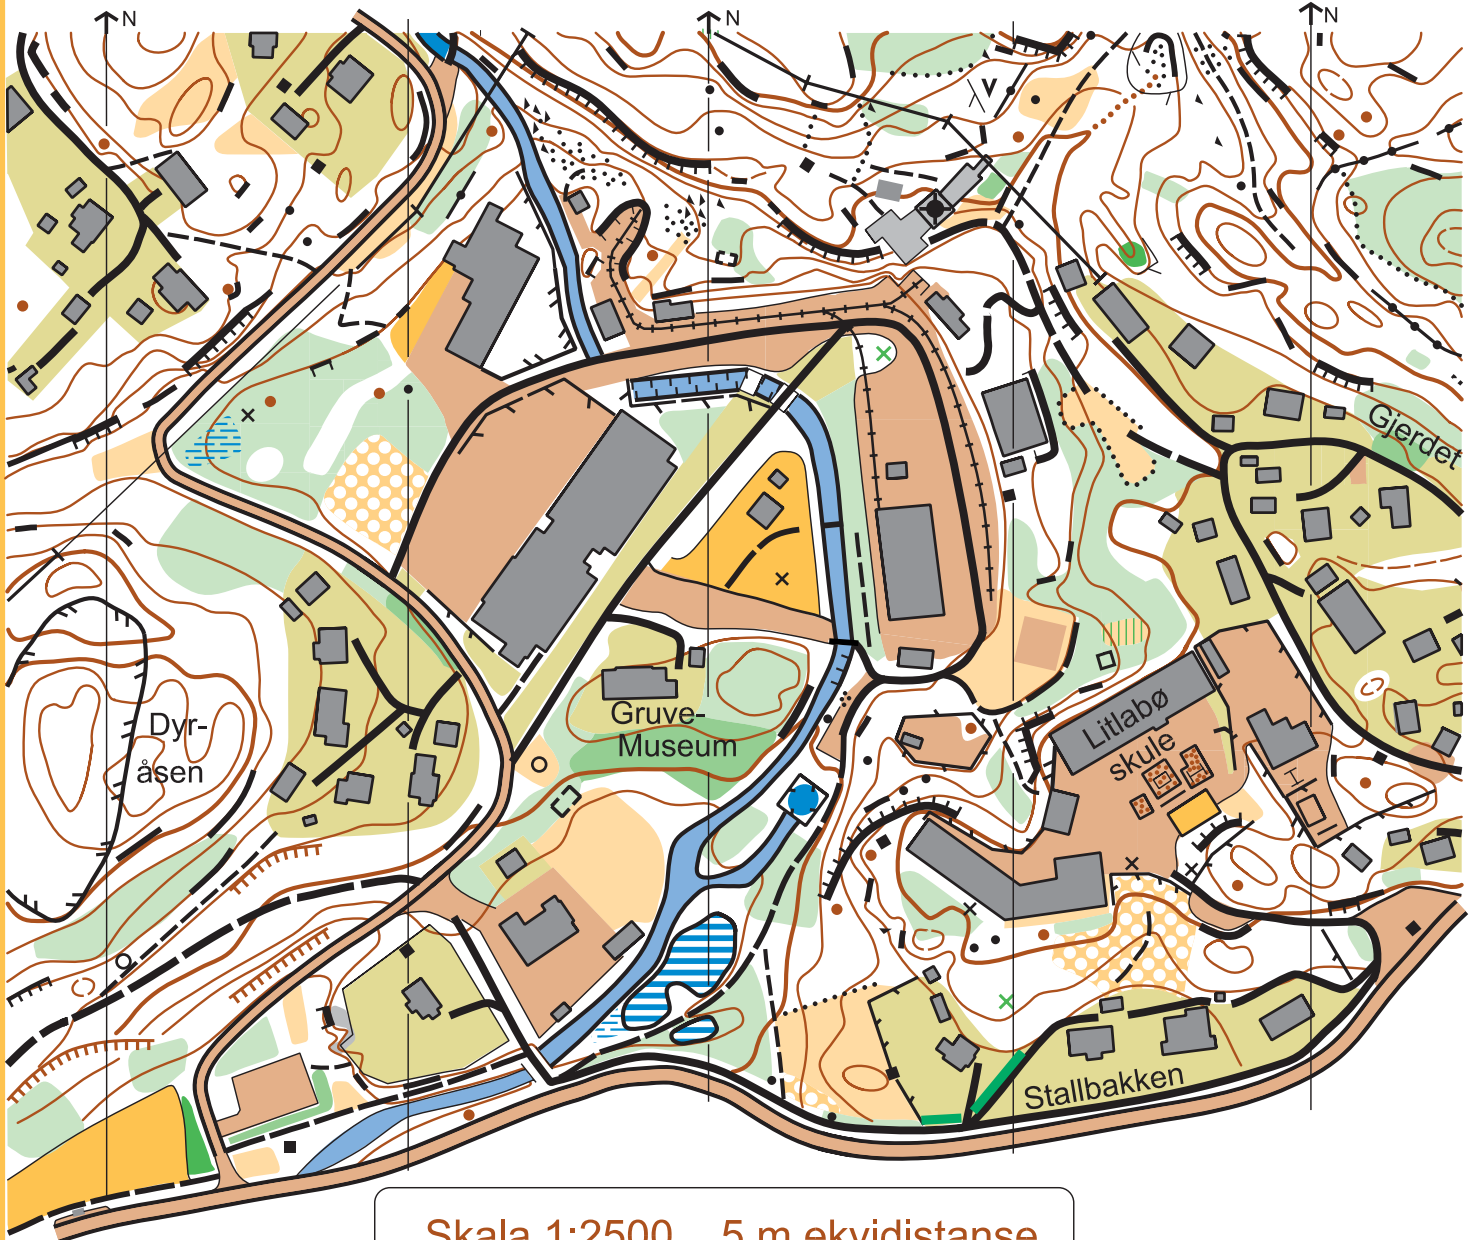

Litlabø skule

Skala 1:2500 5 m ekvidistanse

KARTTEIKN

- banespor
- ope m/ spredte tre
- skoggrense
- hage
- ruin
- open plass
- dyrka/plen
- farleg myr
- steinblokker

- stor sti
- jordskrent
- kraftlinje
- pytt
- gjerde
- bekk
- stein/st.gard
- mur
- Høgt gjerde
- bygg

- berg
- lien sti
- hekk
- kote
- ymse objekt
- kolle
- høgdepunkt
- grop/skjerp
- utydeleg myr
- stup
- skrent

- sandkasse
- nordlinje
- mindre veg
- tett skog
- stor veg
- myr
- tårn
- steingard
- ope i skog
- hogst
- brake