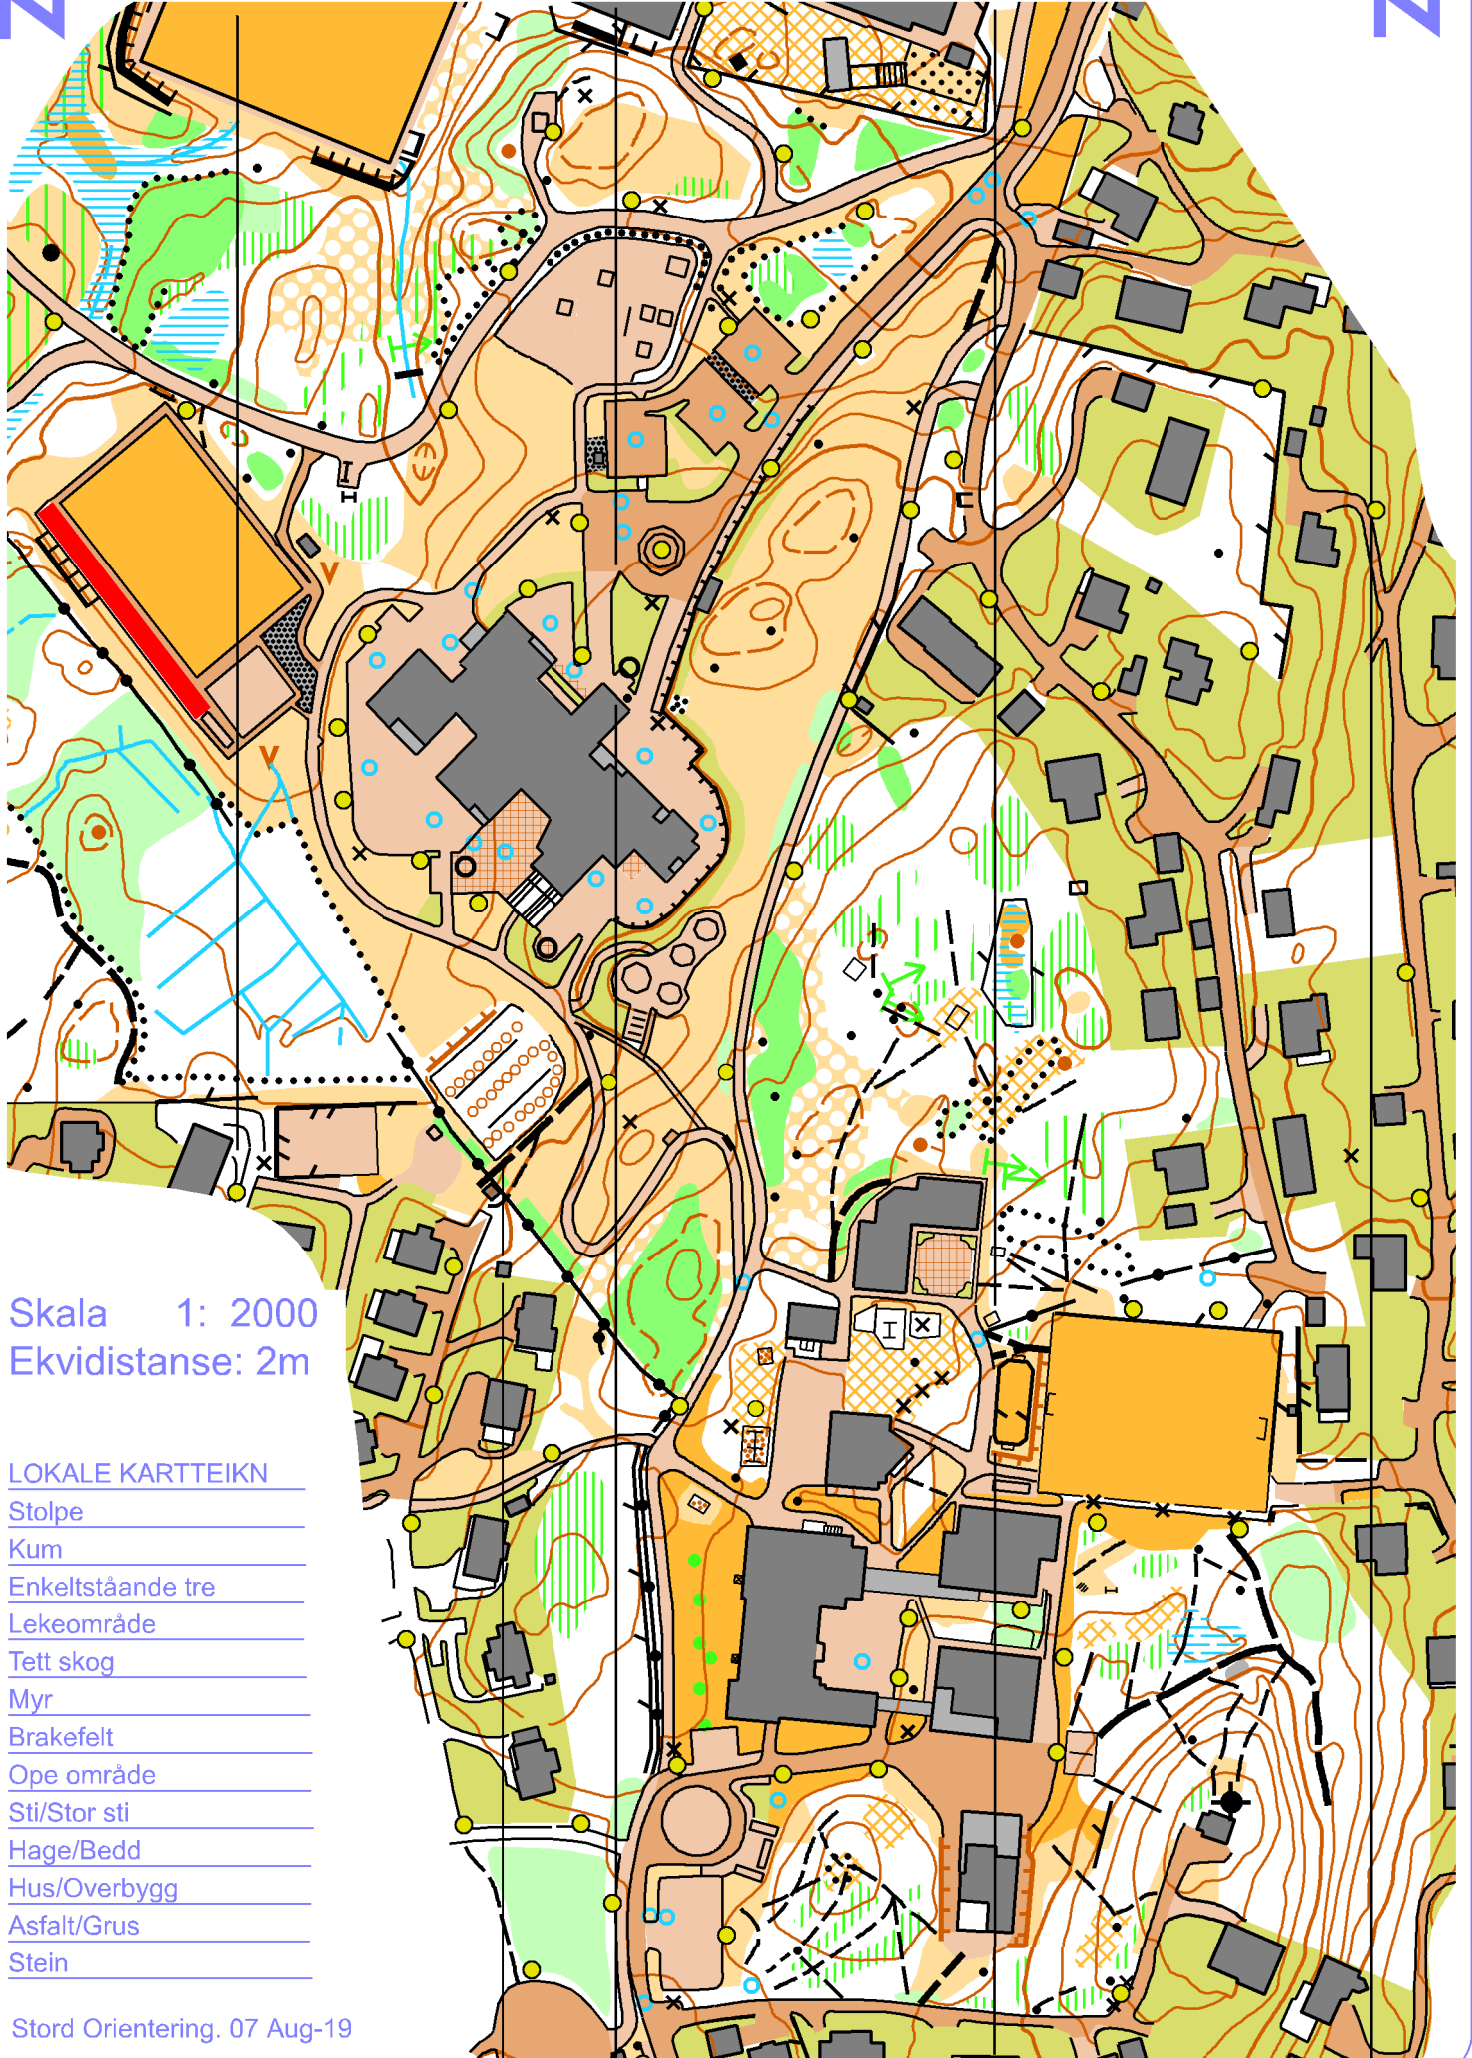

Skulekart Hystad skule og Nordbygda skule

Skala 1: 2000
Ekvidistans: 2m

LOKALE KARTTEIKN

- Stolpe
- Kum
- Enkelståande tre
- Lekeområde
- Tett skog
- Myr
- Brakefelt
- Ope område
- Sti/Stor sti
- Hage/Bedd
- Hus/Overbygg
- Asfalt/Grus
- Stein

Stord Orientering. 07 Aug-19