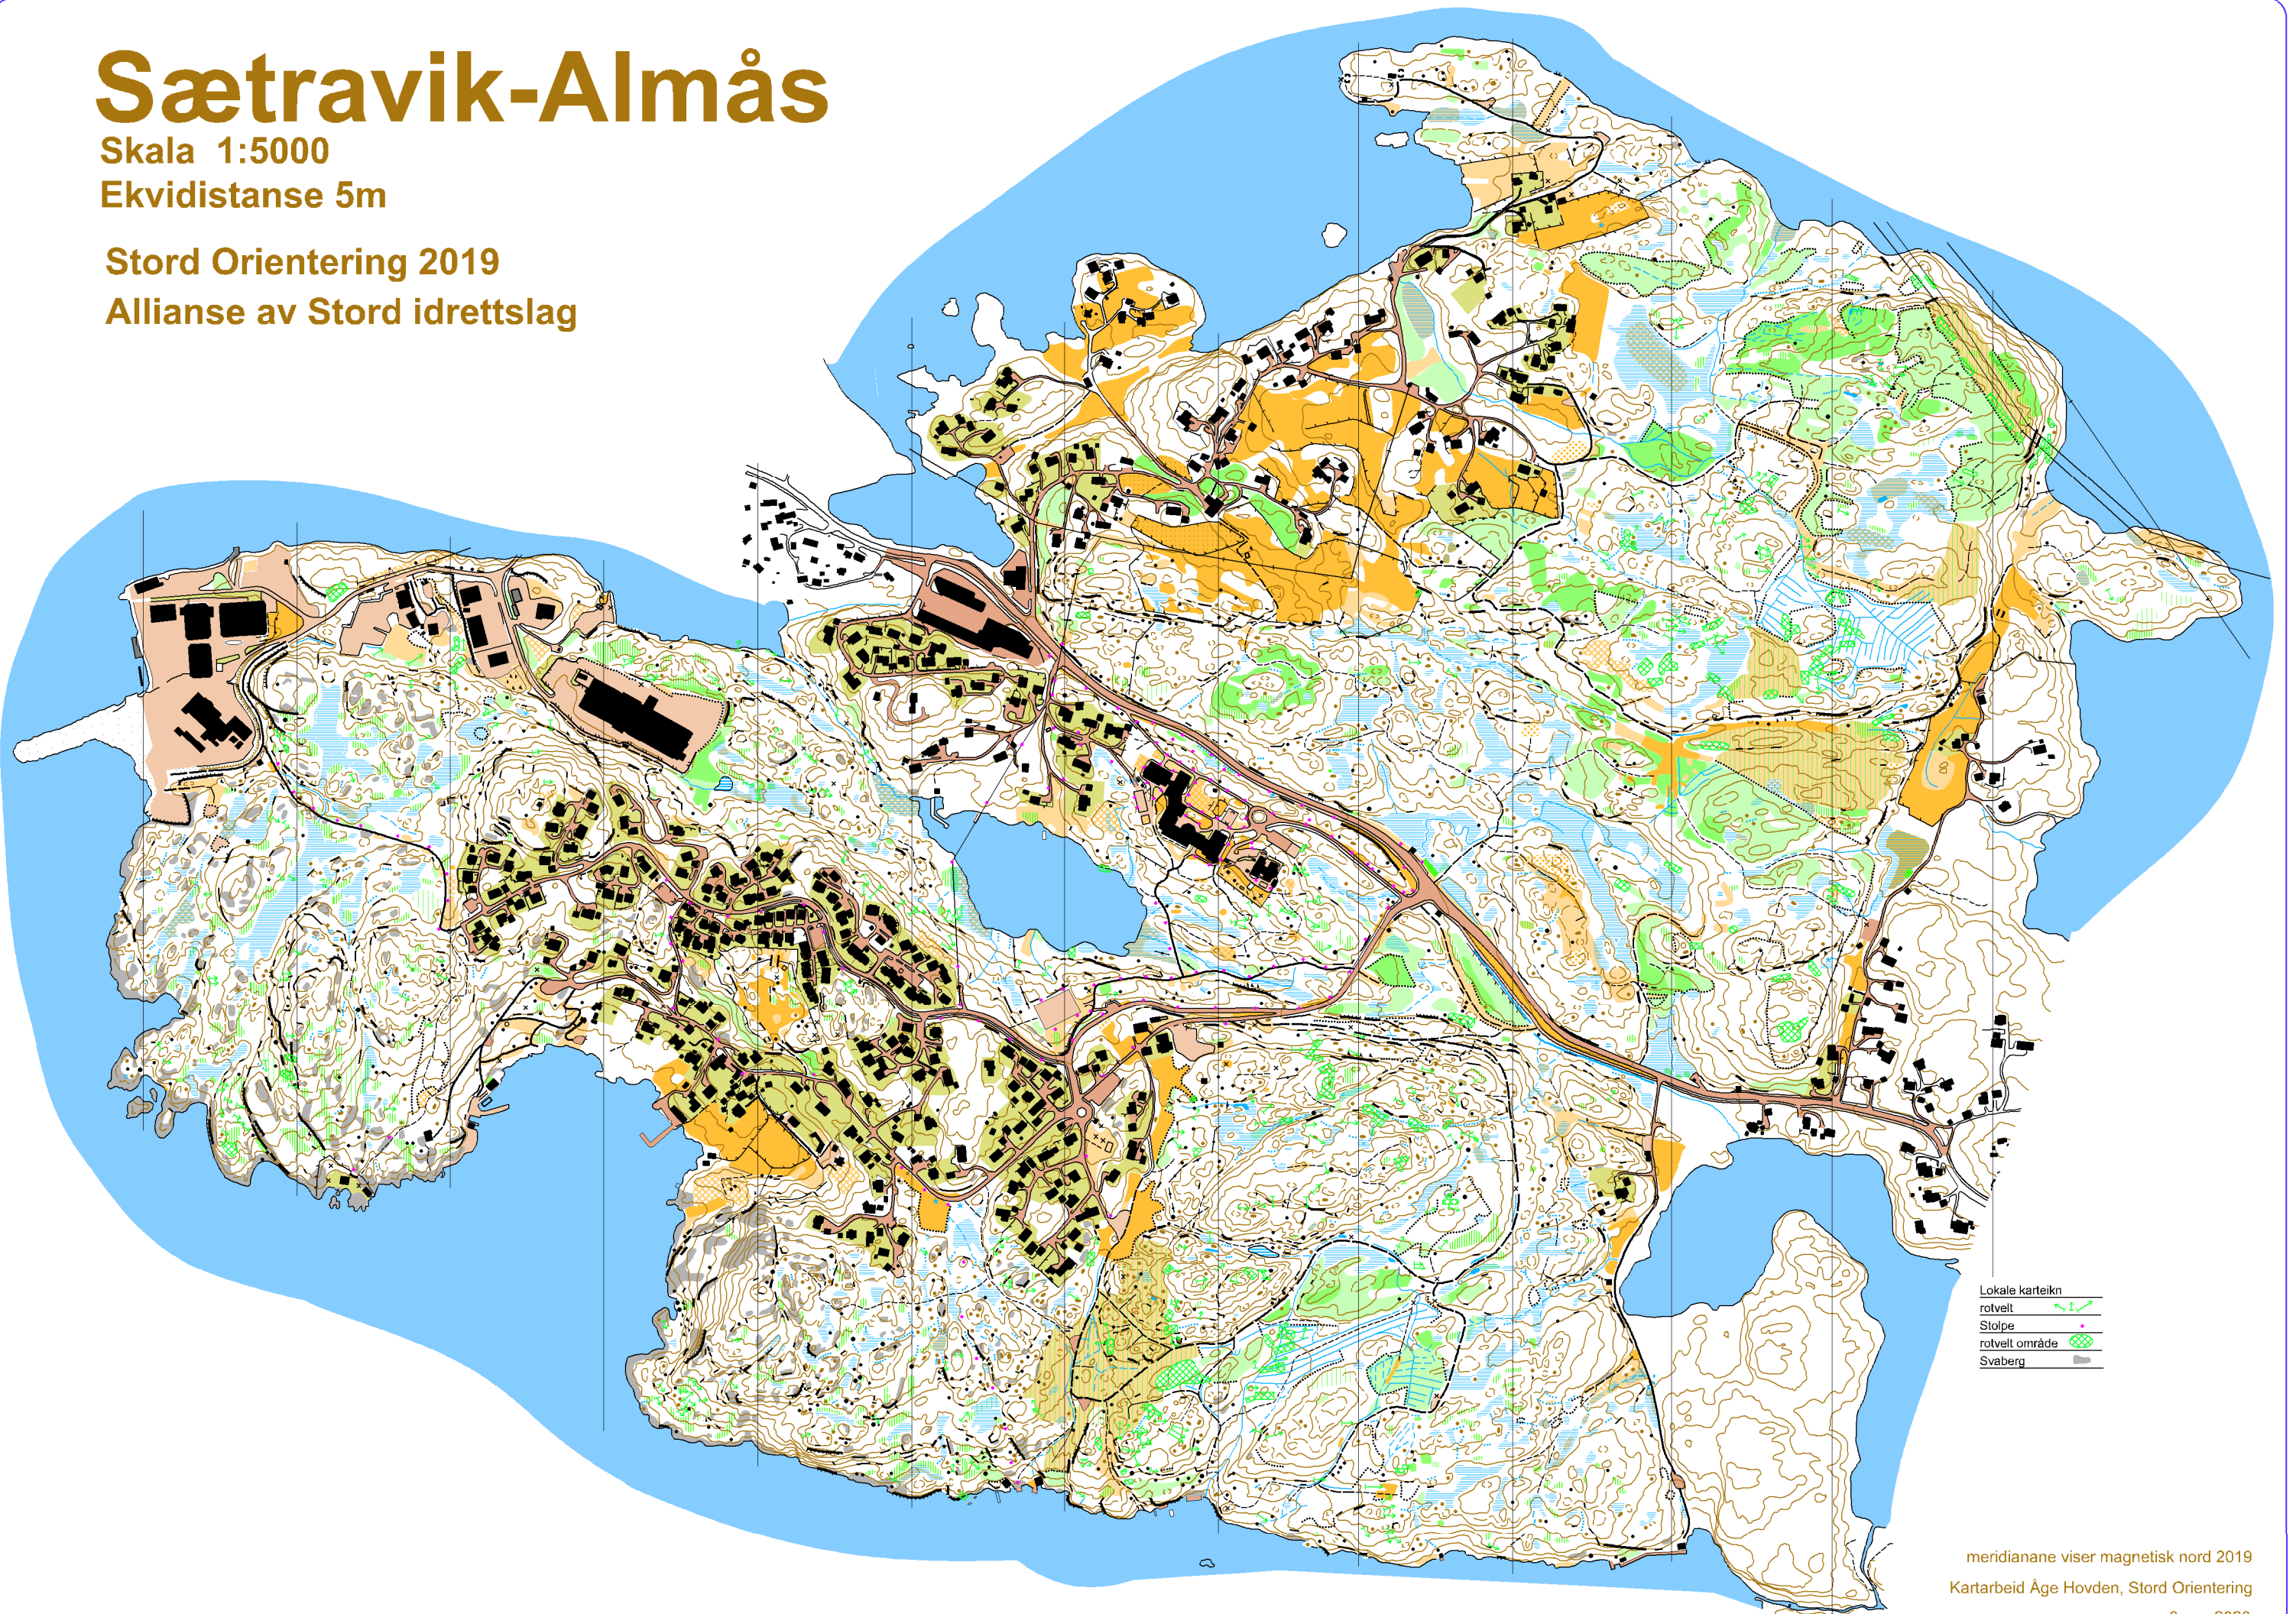

# Sætravik-Almås

Skala 1:5000

Ekvidistanse 5m

Stord Orientering 2019

Allianse av Stord idrettslag

- Lokale karteikn
- rotvelt
- Stolpe
- rotvelt område
- Svaberg

meridianane viser magnetisk nord 2019

Kartarbeid Åge Hovden, Stord Orientering

6 apr. 2020